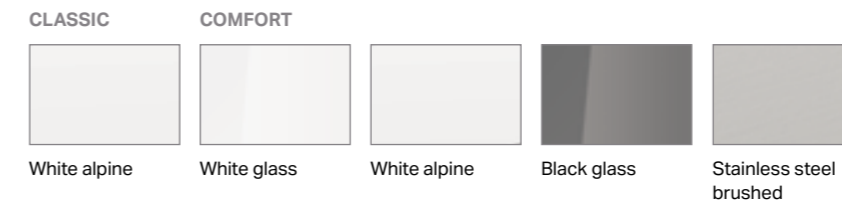

COLOURS GEBERIT AQUACLEAN MERA

COLOURS GEBERIT AQUACLEAN WALL PANEL

COLOURS GEBERIT AQUACLEAN SELA

COLOURS GEBERIT AQUACLEAN TUMA, DESIGN COVERS