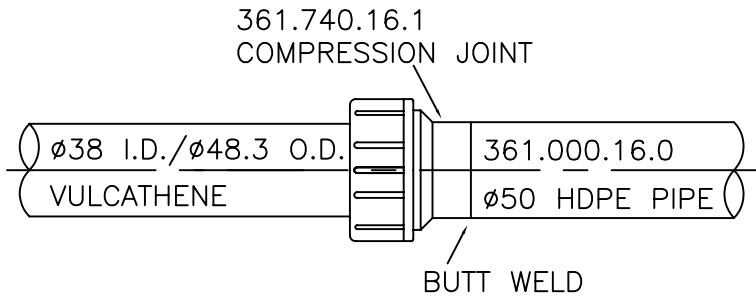

# GEBERIT HDPE TO VULCATHENE CONNECTIONS

## Vulcathene vs HDPE Pipe Sizes

Vulcathene		Geberit HDPE	
Nominal ID	Nominal OD	Nominal ID	Nominal OD
		26	32
		34	40
38	48.3	44	50
		50	56
51	60.3	57	63
		69	75
76	89	83	90
102	114.3	101.4	110
		115.2	125
152	168.3	147.6	160
		187.6	200
		234.4	250
		295.4	315